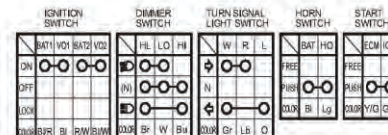

http://www.motorcycle.in.th

Honda ANC125BCT/BBT

Bl	Black	Br	Brown
Y	Yellow	O	Orange
Bu	Blue	Lb	Light Blue
G	Green	Lg	Light Green
R	Red	P	Pink
W	White	Gr	Gray