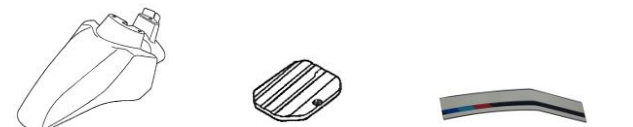

61100-K50-T00ZF
บังโคลนหน้า

64460-K50-T00ZC
ฝาปิดเบตเตอร์

86811-K50-T10ZC
แถบติดช่องเก็บของด้านขวา

86644-KZR-770ZA

86833-K50-T10ZA

86812-K50-T10ZC

83500-K50-T00ZJ

83600-K50-T00ZJ

เครื่องหมาย FI IDLING STOP

แถบติดฝาครอบท้าย

แถบติดช่องเก็บของด้านซ้าย

ฝาครอบท้ายด้านขวา

ฝาครอบท้ายด้านซ้าย