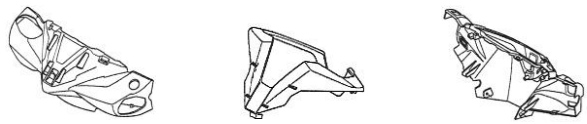

MOOVE IDLING STOP NFC110CBT F 4TH NHA35M

ลือแม็ก-คิสก์เบรคหน้า คอมบายเบรค ลือดำ- แดง B-R

53205-K50-T00ZG 53207-K50-T00ZE 53250-K50-T00ZG
ฝาครอบแฮนด์หน้า ฝาครอบมาตรวัดความเร็ว ฝาครอบแฮนด์หลัง